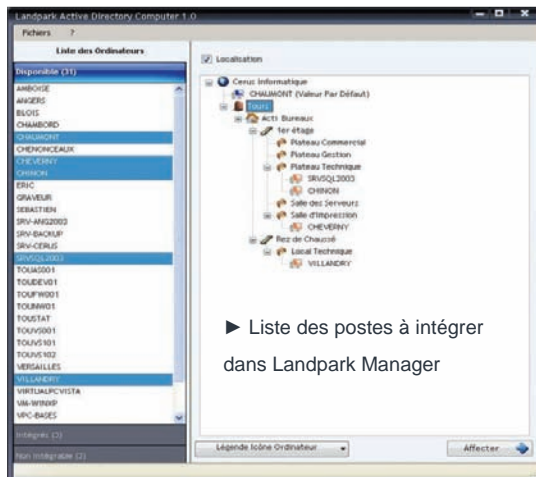

► Liste des postes à intégrer dans Landpark Manager