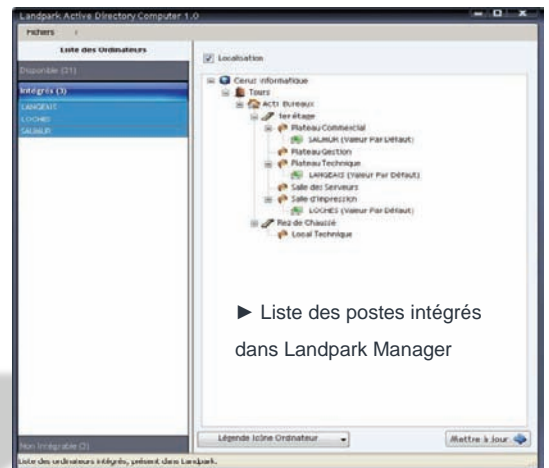

► Liste des postes intégrés dans Landpark Manager