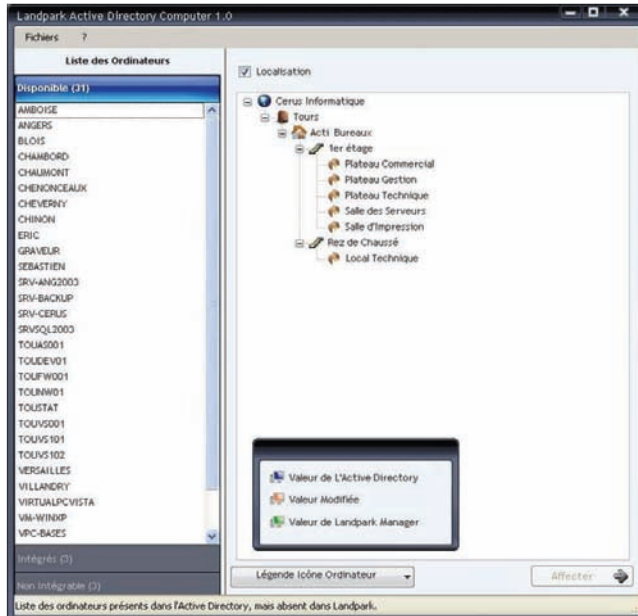

Landpark Active Directory vous permet de visualiser les utilisateurs de votre Active directory ou OpenLDAP qui sont :

- en attente d'intégration dans la liste des utilisateurs Landpark Manager.
- intégrés aux utilisateurs dans Landpark Manager.
- non intégrable : utilisateurs qui ne seront jamais proposés pour l'intégration dans Landpark Manager (ex : Administrateurs).

- ▶ Détail des mouvements par mouvements, par utilisateurs, sur une période donnée ou préfinies, etc
- ▶ Les mouvements possible d'un utilisateur sont :
 - Ajouter : L'utilisateur a été ajouté dans la base Landpark depuis l'Active Directory/OpenLDAP
 - Déplacer : Les données de l'utilisateur ont été mises à jour ou déplacées.
- ▶ Possibilité de pouvoir paramétrer jusqu'à trois différentes connexions (profils)
- ▶ Arborescences graphiques par organisation et localisation avec affectation automatique
- ▶ Export Excel, Word, XML

Active Directory

avec Landpark®

LANDPARK ACTIVE DIRECTORY

2009

Landpark Active Directory Computer

Ce nouveau module Landpark Active Directory vous permet d'ajouter dans la base de donnée Landpark, les ordinateurs présents dans un Active Directory ou OpenLDAP.

Une fois les ordinateurs listés, et avant de les importer, vous pouvez les déplacer à l'aide du Drag and Drop, dans la localisation voulu. Ce module a été créé à partir de Landpark Active Directory ou OpenLDAP.