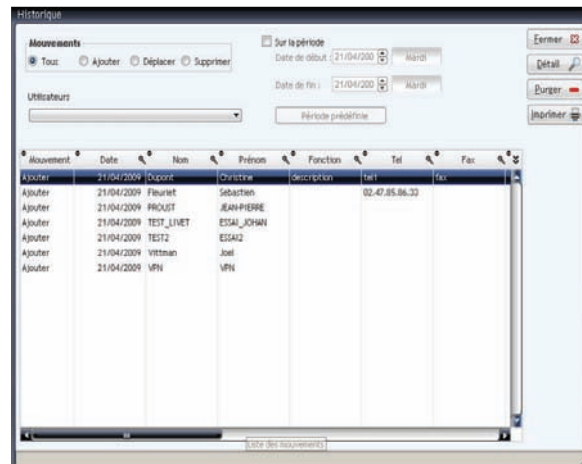

LANDPARK ACTIVE DIRECTORY

2009

Synchronisez la base utilisateurs Landpark avec votre Active Directory ou OpenLDAP

UN SAVOIR FAIRE

Avec une expertise et un savoir-faire reconnu par plusieurs centaines de grands comptes la qualité de nos outils LandPark permet aux responsables informatiques la vision la plus exhaustive et la plus précise de leur parc informatique.

LANDPARK ACTIVE DIRECTORY ET OPENLDAP LA SOLUTION EFFICACE POUR INTÉGRER TOUS VOS UTILISATEURS DANS VOTRE GESTION DE PARC LANDPARK MANAGER

Pour plus d'informations sur l'un de nos produits ou services, visitez notre site Web :

Landpark Active Directory vous permet de visualiser les utilisateurs de votre Active directory ou OpenLDAP qui sont :

- en attente d'intégration dans la liste des utilisateurs Landpark Manager.
- intégrés aux utilisateurs dans Landpark Manager.
- non intégrable : utilisateurs qui ne seront jamais proposés pour l'intégration dans Landpark Manager (ex : Administrateurs).

- ▶ Détail des mouvements par mouvements, par utilisateurs, sur une période donnée ou préfinies, etc
- ▶ Les mouvements possible d'un utilisateur sont :
 - Ajouter : L'utilisateur a été ajouté dans la base Landpark depuis l'Active Directory/OpenLDAP
 - Déplacer : Les données de l'utilisateur ont été mises à jour ou déplacées.
- ▶ Possibilité de pouvoir paramétrer jusqu'à trois différentes connexions (profils)
- ▶ Arborescences graphiques par organisation et localisation avec affectation automatique
- ▶ Export Excel, Word, XML